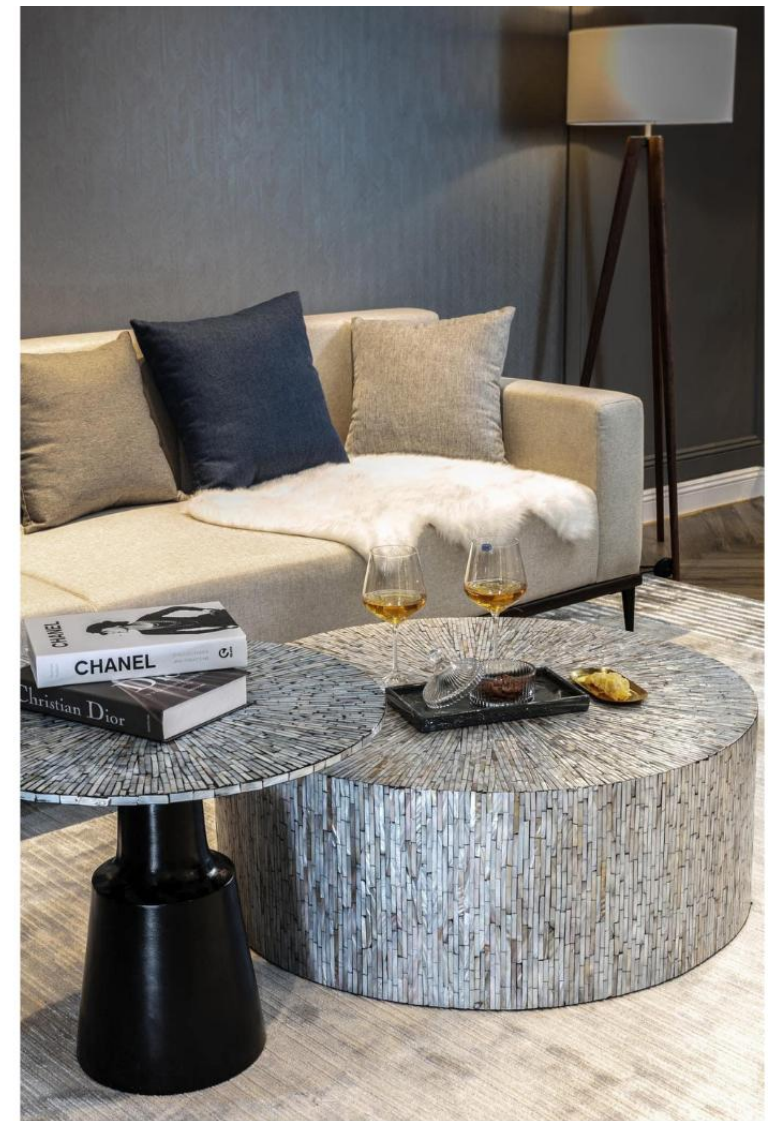

TỦ KỆ - LCA040

Kích thước: W1600 x D450 x H800 (mm)

Màu sắc - Chất liệu: Cửa tủ cabinet - Khảm trắng, nâu, đen

Tủ - Gỗ MDF trắng, nâu, đen

Xuất xứ: Việt Nam

CÔNG TY TNHH NỘI THẤT VÀ THIẾT BỊ THẮT ĐẠI DƯƠNG
OCEAN FURNITURE AND EQUIPMENT CO.LTD