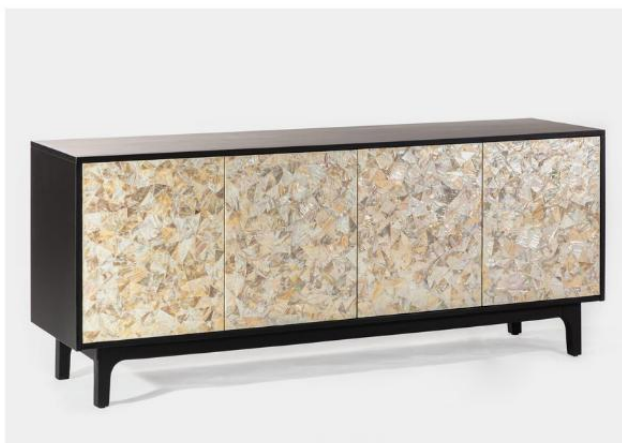

TỦ KỆ - LCA037

Kích thước: W1750 x D450 x H700 (mm)
Màu sắc - Chất liệu: Cửa tủ - Khảm trai trắng, nâu, đen
Tủ - Gỗ MDF trắng, nâu, đen
Chân - Gỗ sơn đen
Xuất xứ: Việt Nam