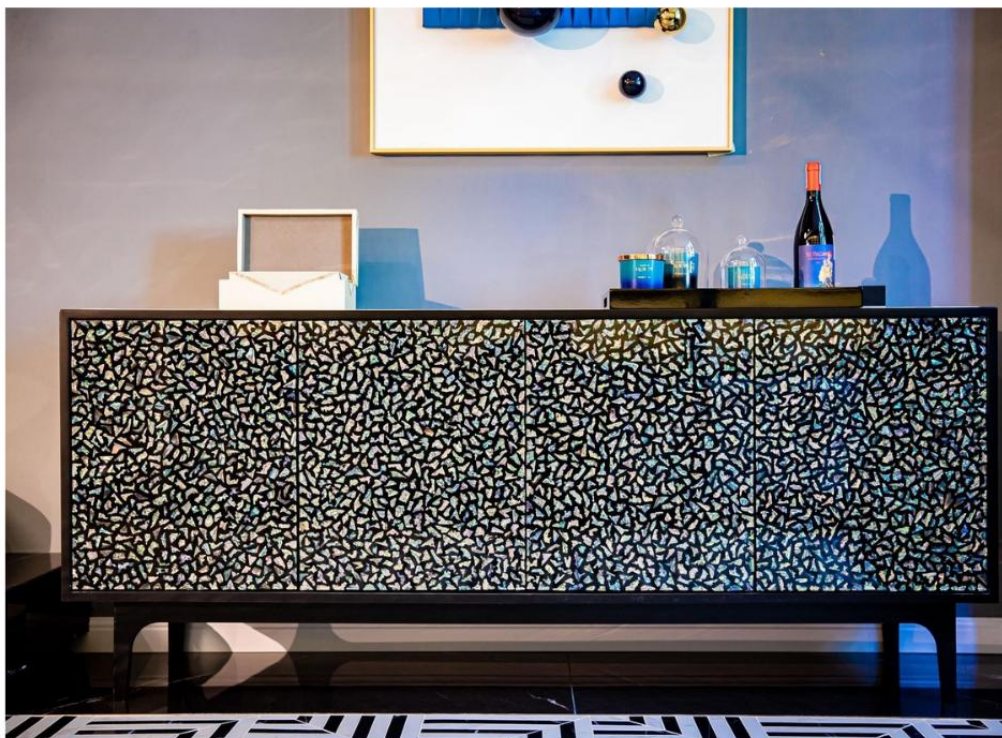

TỦ TRÀ - TỦ RƯỢU

Kích thước: W1600 x D900 x H450 (mm)
Màu sắc - Chất liệu: Cửa tủ - Khảm trai chấm bi
Tủ - Gỗ MDF trắng, đen
Chân - Sắt sơn tĩnh điện màu đen
Xuất xứ: Việt Nam