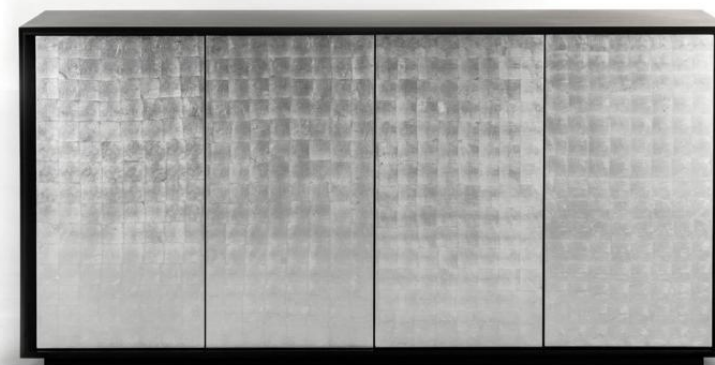

TỦ KỆ - LCA012

Kích thước: W1600 x D450 x H800 (mm)
 Màu sắc: Gỗ sơn đen, cửa tủ khảm nâu nứt ngọc trai
 Chất liệu: Lõi gỗ MDF sơn kết hợp khảm ngọc trai
 Xuất xứ: Việt Nam

BÀN TRÀ - TT155.M-TT157.M

Kích thước: Ø500 x H450 + Ø800 x H320 (mm)

Ø600 x H450 + Ø1000 x H320 (mm)

Màu sắc: Mặt bàn khảm ngọc trai nức + Chân bàn đen

Chất liệu: Bàn khảm ngọc trai, chân composite

Xuất xứ: Việt Nam

TỦ KỆ - LCA033

Kích thước: W1600 x D450 x H800 (mm)

Màu sắc: Gỗ sơn đen, cửa tủ dát vảy cá đen trắng