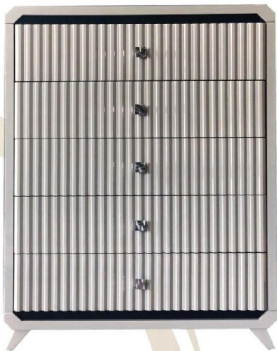

### BRS.H1053.ST - SIDE TABLE

Kích thước W720 x D420 x H590 (mm)

Mã màu HLGY

Xuất xứ Malaysia

**BRS.H1053.CC - CASE CABINET**

Kích thước W920 x D420 x H1200 (mm)

Mã màu HLG Y

Xuất xứ Malaysia