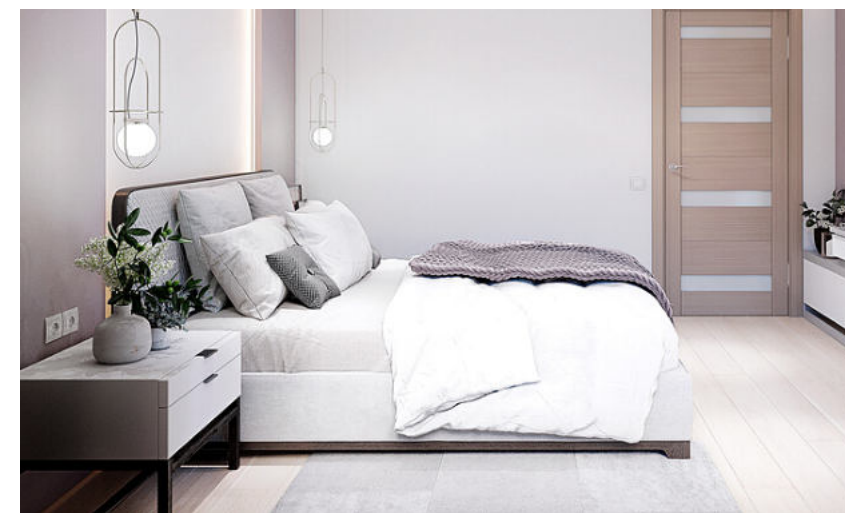

Việt Nam

GIƯỜNG NGỦ NỈ - KB020

Kích thước giường: W2080 x D2330 x H1300
 Màu sắc: Màu kem
 Chất liệu: Khung gỗ MDF kết hợp gỗ tự nhiên, đầu và thân giường bọc nỉ
 Xuất xứ: Việt Nam

GIƯỜNG NGỦ NỈ- KB021

Kích thước: Kích thước tùy chỉnh theo thiết kế
 Màu sắc: Màu sắc tùy chỉnh.
 Chất liệu: Khung gỗ MDF kết hợp gỗ tự nhiên, đầu và thân giường bọc nỉ.
 Xuất xứ: Việt Nam