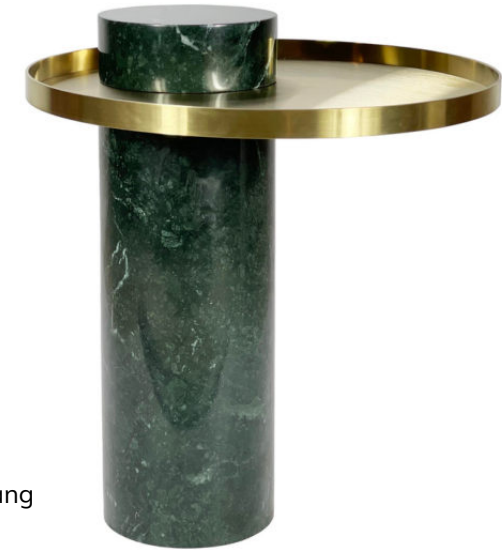

BÀN TRÀ PHỤ - TT130

Kích thước: D450xH520 (mm)
Màu sắc: Màu đá xanh
Chất liệu: Đá tự nhiên Ấn Độ, kết hợp mặt bàn mạ PVD vàng
Xuất xứ: Việt Nam