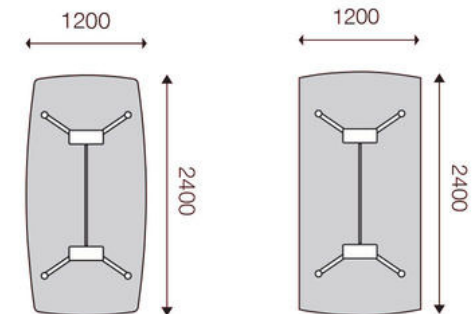

BÀN HỌP | OMD2412-M

Kích thước: W2400xD1200xH750
Màu sắc: Màu gỗ sồi + trắng

Chất liệu: Cốt MDF bề mặt hoàn thiện laminate, chân hợp kim
Xuất xứ: Việt Nam