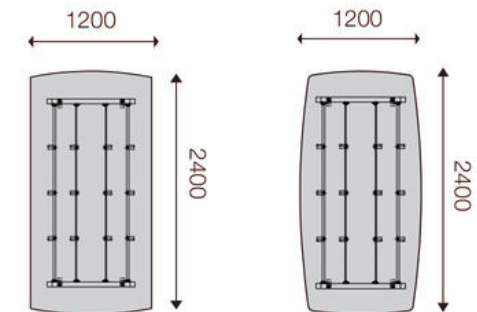

BÀN HỌP | OD021

Kích thước: W4200 x D1600 x H750
 Màu sắc: Màu nâu + ghi

Chất liệu: Cốt MDF bề mặt hoàn thiện laminate kết hợp sơn bột
 Xuất xứ: Việt Nam

BÀN HỌP | OMD3600C

Kích thước: W3600 x D1500 x H750
 Màu sắc: Màu nâu + trắng

Chất liệu: Cốt MDF bề mặt hoàn thiện laminate kết hợp sơn bột
 Xuất xứ: Việt Nam

BÀN HỌP | OMD2400H2

Kích thước: W2400xD1200xH760
Màu sắc: Màu nâu + trắng

Chất liệu: Cốt MDF bề mặt hoàn thiện laminate kết hợp sơn bột
Xuất xứ: Việt Nam

BÀN HỌP | OMD6000H

Kích thước: W6000 x D2000 x H760
 Màu sắc: Màu nâu + trắng

Chất liệu: Cốt MDF bề mặt hoàn thiện laminate kết hợp sơn bột
 Xuất xứ: Việt Nam

BÀN HỌP | OMD2412

Kích thước: W2400xD1200xH750
 Màu sắc: Màu gỗ sồi + trắng