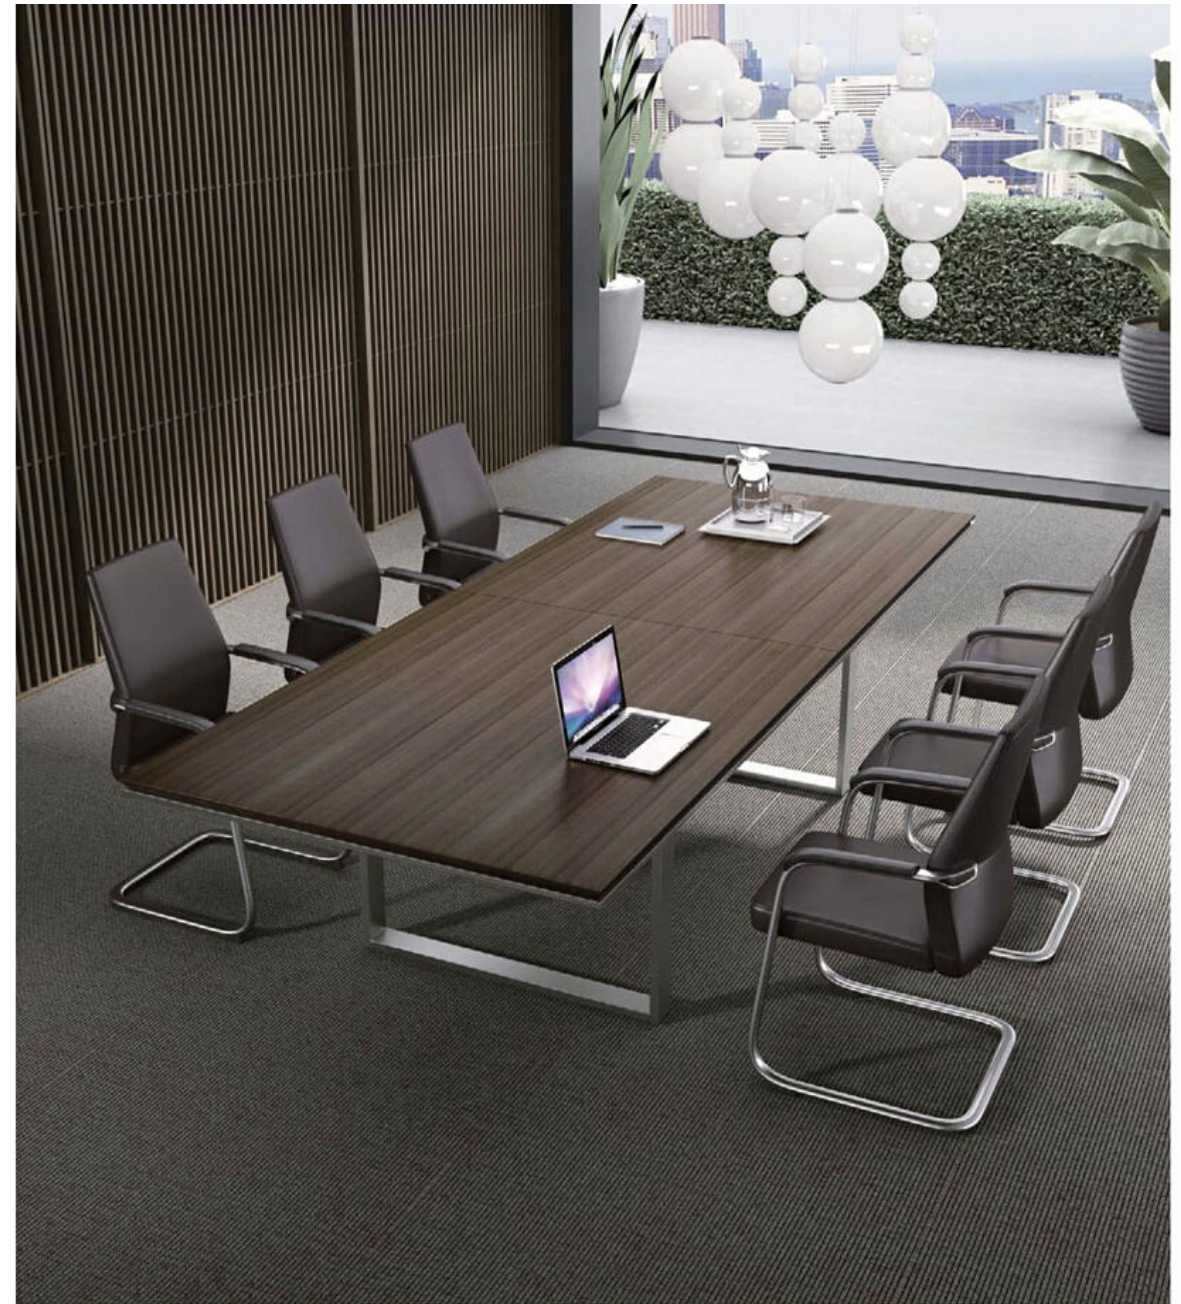

BÀN HỌP | OMD007*

Kích thước: W2400xD1200xH700
Màu sắc: Màu nâu + ghi

Chất liệu: Cốt MDF bề mặt hoàn thiện Laminate. Chân thép mạ inox
Xuất xứ: Việt Nam