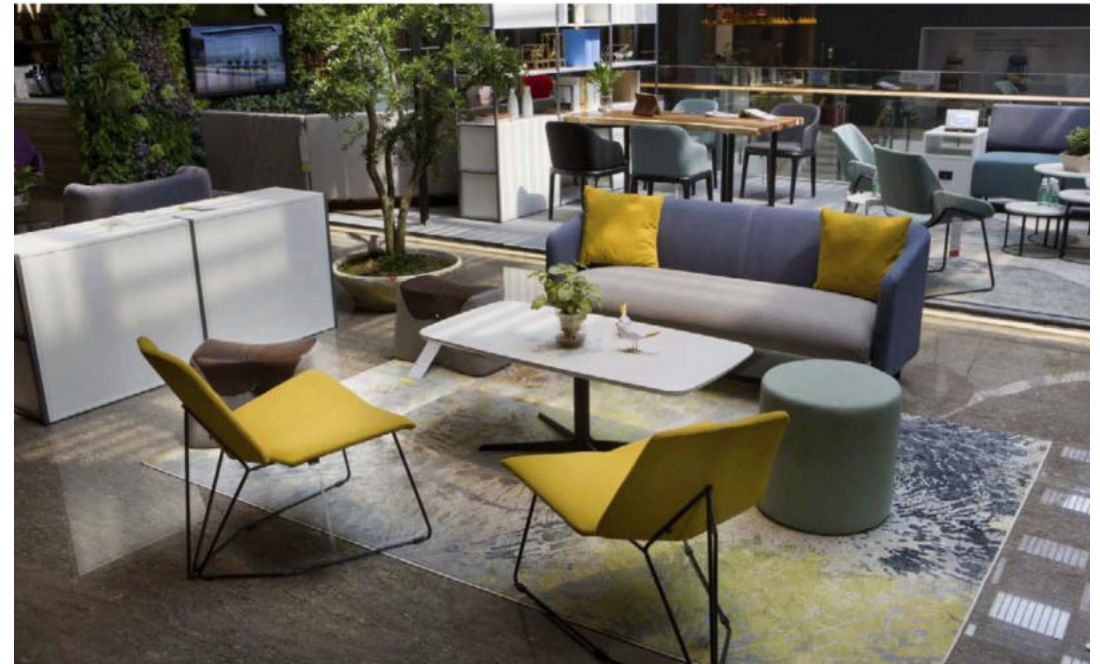

**GHẾ: LC229**

Kích thước:  
Chất liệu:  
Màu sắc:  
Xuất xứ:

W590xD640xH695  
Da PU mềm, chân kim loại.  
Màu xanh, kem, đen  
Trung Quốc

Kích thước:  
Chất liệu:  
Xuất xứ:

**BÀN CAFE: BCF03**

Ø600 x H760  
Đế gang, thân trụ sơn, mặt  
Gỗ CN phủ melamine  
Việt Nam