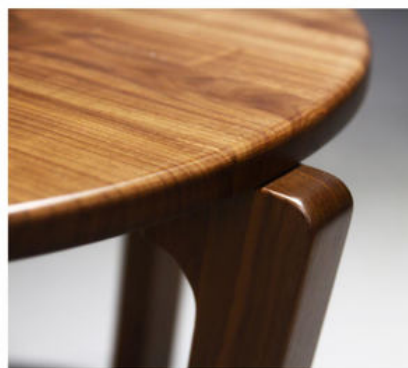

Xuất xứ: Việt Nam

**GHẾ ARMCHAIR - LC015, LC016**

Kích thước: W680 x D775 x H760  
 Chất liệu: Gỗ óc chó nhập khẩu Bắc Mỹ, da PU  
 Xuất xứ: Việt Nam  
 Màu sắc: Nâu cafe, kem

**BÀN TRÀ - TT059**

Kích thước: D500 x H430  
 Màu sắc: Màu nâu  
 Chất liệu: Gỗ óc chó tự nhiên  
 Xuất xứ: Việt Nam

### GHẾ ARMCHAIR - LC020

Kích thước: W620 x D800 x H750  
 Chất liệu: Gỗ óc chó nhập khẩu Bắc Mỹ, da PU  
 Màu sắc: Nâu cafe, kem  
 Xuất xứ: Việt Nam