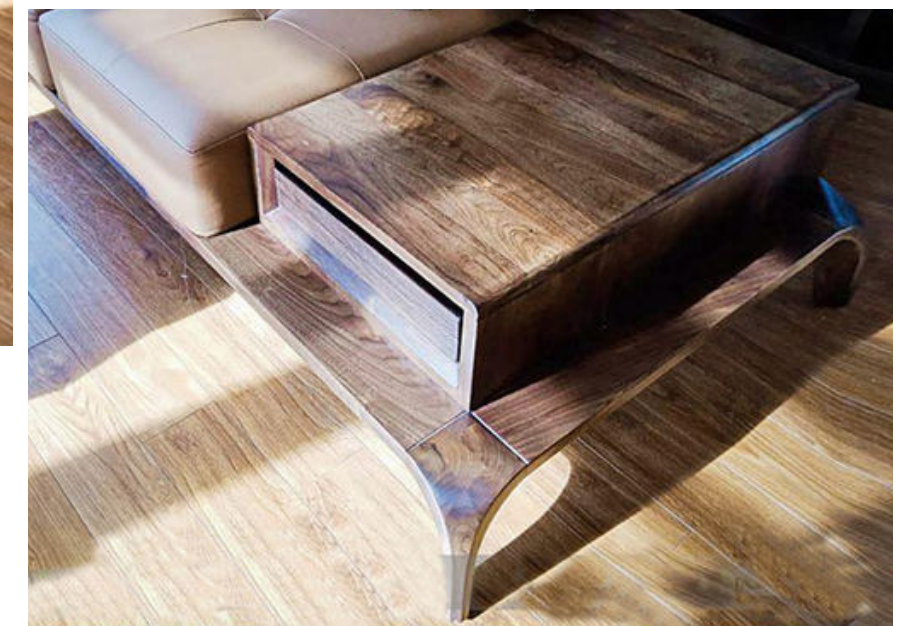

## BỘ SOFA GỖ ÓC CHÓ - SFV01

Kích thước:

Văng 3: W2910 x D890 x H750  
 Văng 2: W2090 x D890 x H750  
 Đôn: W1400 x D1000 x H450

Màu sắc: Gỗ óc chó tự nhiên  
 Chất liệu: Da cao cấp  
 Xuất xứ: Việt Nam

SF8

## BỘ SOFA GỖ ÓC CHÓ - SFV02

Kích thước:

Văng 3: W2950 x D890 x H750

Văng 2: W1950 x D890 x H750

Đôn: W1000 x D500 x H450

Bàn trà: W1100 x D800 x H450

Màu sắc: Gỗ óc chó tự nhiên

Chất liệu: Da cao cấp

Bàn nhỏ: W450 x D500 x H350

Màu sắc: Gỗ óc chó tự nhiên

Chất liệu: Gỗ óc chó nhập khẩu Bắc Mỹ

Xuất xứ: Việt Nam