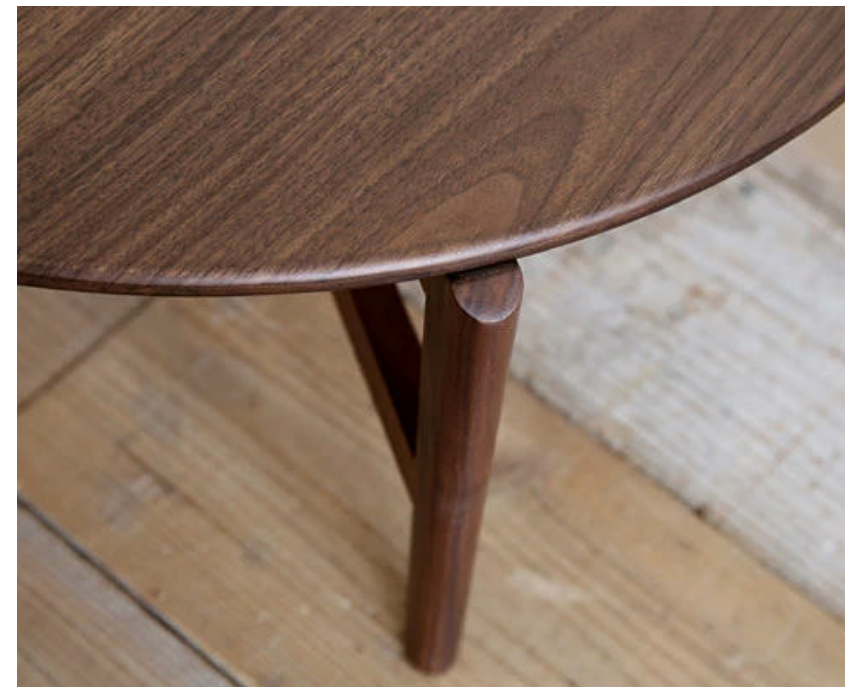

## BỘ SOFA GỖ ÓC CHÓ - SFV02

Kích thước:

Văng 3: W2950 x D890 x H750

Văng 2: W1950 x D890 x H750

Đôn: W1000 x D500 x H450

Bàn trà: W1100 x D800 x H450

Màu sắc: Gỗ óc chó tự nhiên

Chất liệu: Da cao cấp

Xuất xứ: Việt Nam

**BỘ SOFA GỖ ÓC CHÓ - SFV03**

Kích thước W3000 x D2000 x H750  
 Màu sắc Nâu óc chó

Chất liệu: Da cao cấp  
 Xuất xứ: Việt Nam

**BÀN TRÀ ĐÔI - TT025**

Kích thước:

Bàn to: W800 x D850 x H450

Bàn nhỏ: W450 x D500 x H350

Màu sắc: Gỗ óc chó tự nhiên

Chất liệu: Gỗ óc chó nhập khẩu Bắc Mỹ

Xuất xứ: Việt Nam