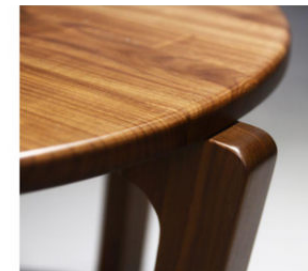

Kích thước:

Bàn to: Ø900xH390:

Bàn nhỏ: Ø700xH340

Bàn nhỏ: Ø500xH450

Màu sắc: Gỗ óc chó tự nhiên

Màu sắc: Nâu óc chó

Chất liệu: Gỗ óc chó nhập khẩu Bắc Mỹ

Xuất xứ: Việt Nam

GHẾ ARMCHAIR - LC015, LC016

Kích thước: W680 x D775 x H760
 Chất liệu: Gỗ óc chó nhập khẩu Bắc Mỹ, da PU
 Xuất xứ: Việt Nam
 Màu sắc: Nâu cafe, kem

BÀN TRÀ - TT059

Kích thước: D500 x H430
 Màu sắc: Màu nâu
 Chất liệu: Gỗ óc chó tự nhiên
 Xuất xứ: Việt Nam

GHẾ ARMCHAIR - LC020

Kích thước: W620 x D800 x H750
 Chất liệu: Gỗ óc chó nhập khẩu Bắc Mỹ, da PU
 Màu sắc: Nâu cafe, kem
 Xuất xứ: Việt Nam

CÔNG TY TNHH NỘI THẤT VÀ THIẾT BỊ ĐẠI DƯƠNG

OCEAN FURNITURE AND EQUIPMENT CO.,LTD