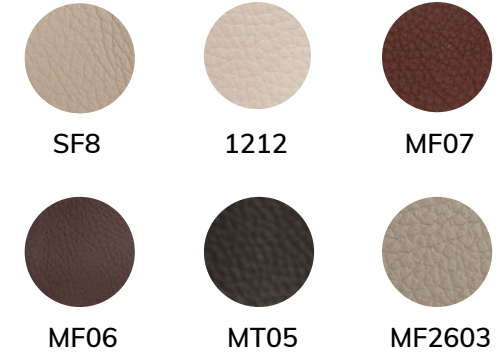

WALNUT FURNITURE

Living Room

BỘ SOFA GỖ ÓC CHÓ - SFV001

Kích thước:

Văng 3: W2910 x D890 x H750
 Văng 2: W2090 x D890 x H750
 Đôn: W1590 x D640 x H400

Màu sắc: Màu nâu hạt dẻ
 Chất liệu: Gỗ óc chó, Da cao cấp
 Xuất xứ: Việt Nam

Kích thước: W3000 x D2000 x H750
Văng góc: W1000 x D500 x H400.
Đôn: W1200 x D900 x H450

Màu sắc: Màu nâu hạt dẻ
Chất liệu: Gỗ óc chó, Da cao cấp
Xuất xứ: Việt Nam

SF8

1212

MF07

MF06

MT05

MF2603

Kích thước:

Bàn to: Ø900xH390:

Bàn nhỏ: Ø700xH340

Bàn nhỏ: Ø500xH450

Màu sắc: Gỗ óc chó tự nhiên

Màu sắc: Nâu óc chó

Chất liệu: Gỗ óc chó nhập khẩu Bắc Mỹ

Xuất xứ: Việt Nam

GHẾ ARMCHAIR - LC015, LC016

Kích thước: W680 x D775 x H760
 Chất liệu: Gỗ óc chó nhập khẩu Bắc Mỹ, da PU
 Xuất xứ: Việt Nam
 Màu sắc: Nâu cafe, kem

BÀN TRÀ - TT059

Kích thước: D500 x H430
 Màu sắc: Màu nâu
 Chất liệu: Gỗ óc chó tự nhiên
 Xuất xứ: Việt Nam