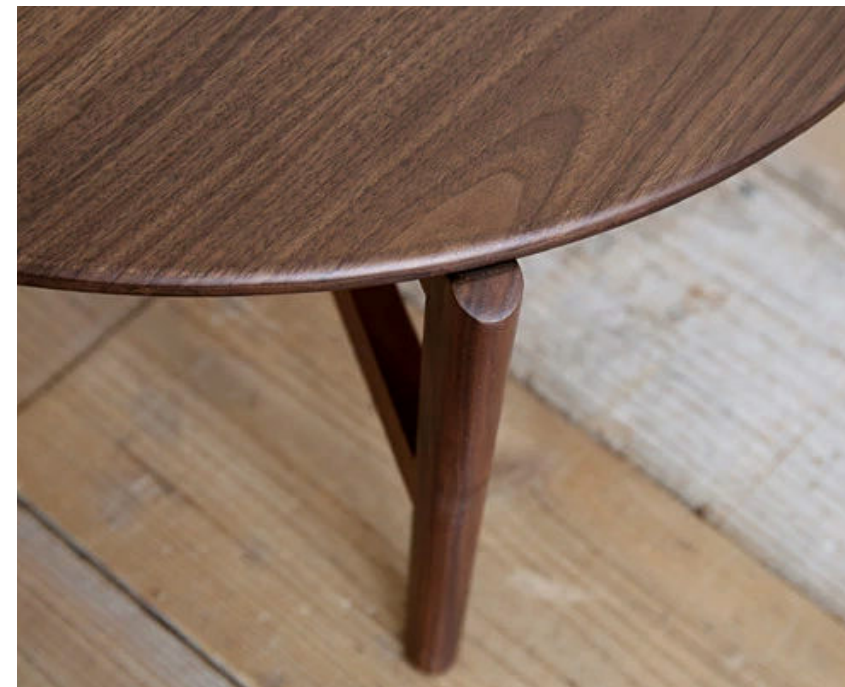

BỘ SOFA GỖ ÓC CHÓ - SFV119

Kích thước:

Văng 3: W2880 x D920 x H750
 Văng 2: W2227 x D920 x H750
 Đôn: W1546 x D670 x H400
 Bàn trà: W1400 x D1000 x H465

Màu sắc: Màu nâu hạt dẻ
 Chất liệu: Gỗ óc chó, Da cao cấp
 Xuất xứ: Việt Nam

BÀN TRÀ ĐÔI - TT025

Kích thước:

Bàn to: W800 x D850 x H450

Bàn nhỏ: W450 x D500 x H350

Màu sắc: Gỗ óc chó tự nhiên

Chất liệu: Gỗ óc chó nhập khẩu Bắc Mỹ

Xuất xứ: Việt Nam

BỘ BÀN TRÀ - TT022

Kích thước:

Bàn to: Ø900xH390:

Bàn nhỏ: Ø700xH340

Bàn nhỏ: Ø500xH450

Màu sắc: Gỗ óc chó tự nhiên

Màu sắc: Nâu óc chó

Chất liệu: Gỗ óc chó nhập khẩu Bắc Mỹ

Xuất xứ: Việt Nam