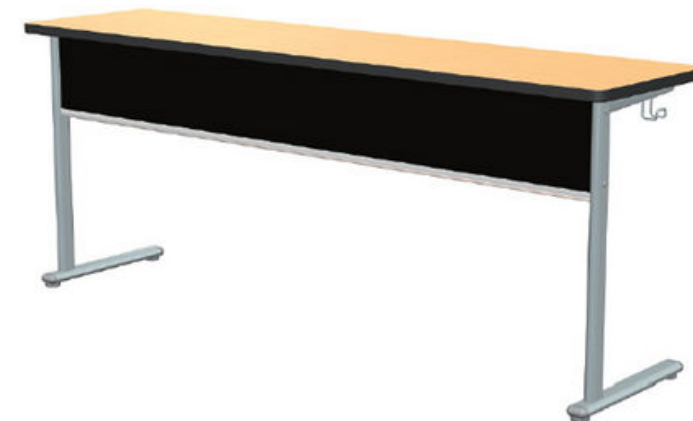

BÀN HỌC: BH-267
W1800 x D450 x H720

BÀN HỌC: BH-265, 266, 267

Kích thước: W650/1200/1800 X D450 X H720
Màu sắc: Màu bạc + gỗ gỗ sồi
Chất liệu: Mặt bàn ván dăm 20mm + laminate (viền cạnh bằng nhựa PVC) Chân bàn ống thép sơn bột tĩnh điện
Xuất xứ: Việt Nam