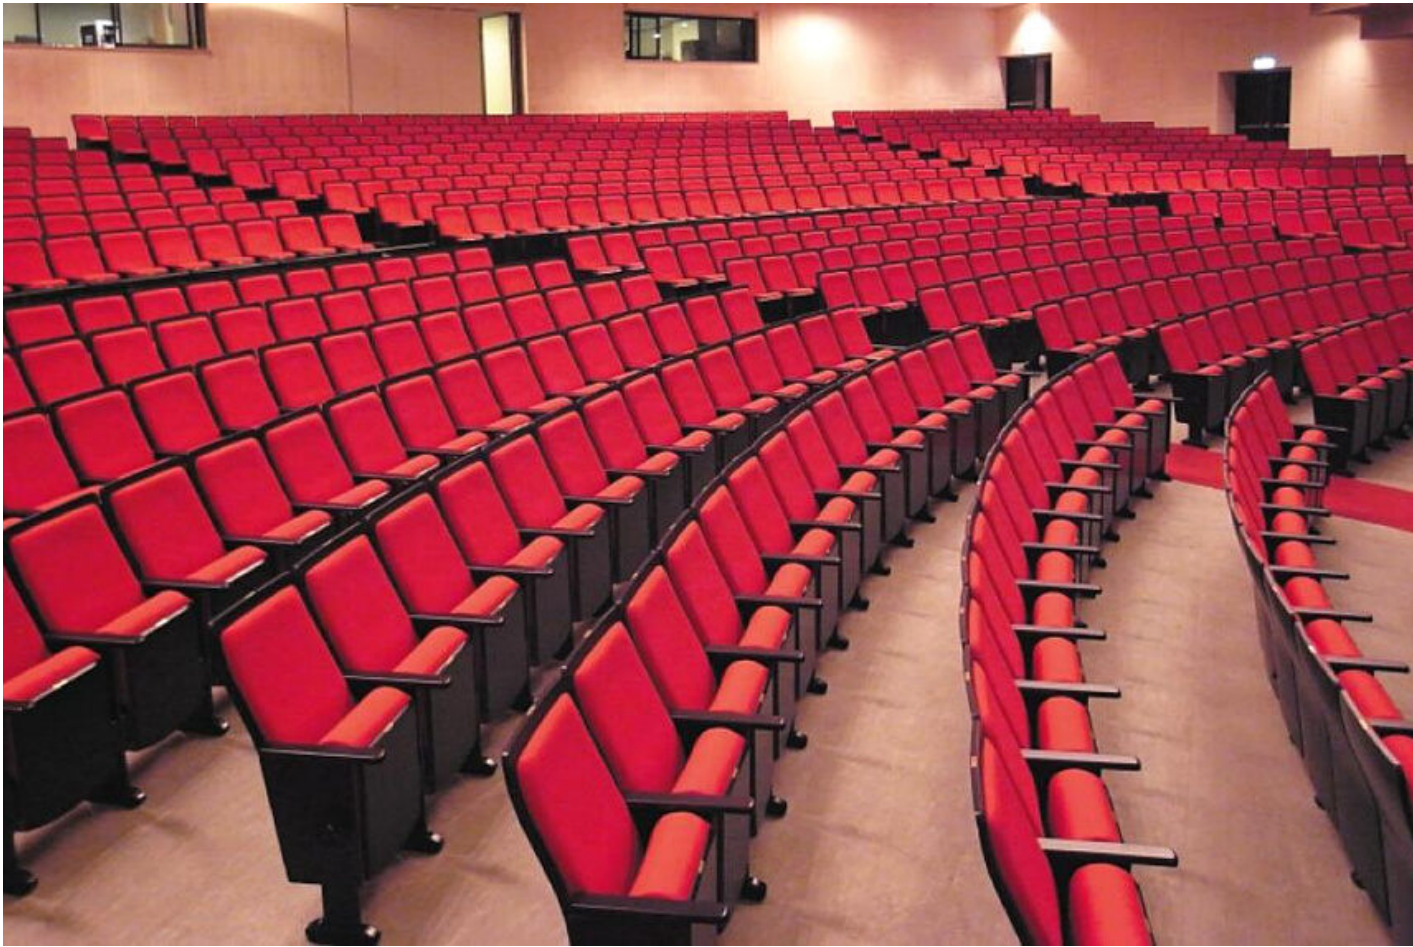

NỘI THẤT TRƯỜNG HỌC

18

NỘI THẤT BỆNH VIỆN

Hội Trường, Nhà Hát, Rạp Phim

MODERN

GHẾ HỘI TRƯỜNG: G-712639
W540 x D670 x H1000

GHẾ HỘI TRƯỜNG: G-712638
W500 x D670 x H1000

GHẾ HỘI TRƯỜNG: G-532544H