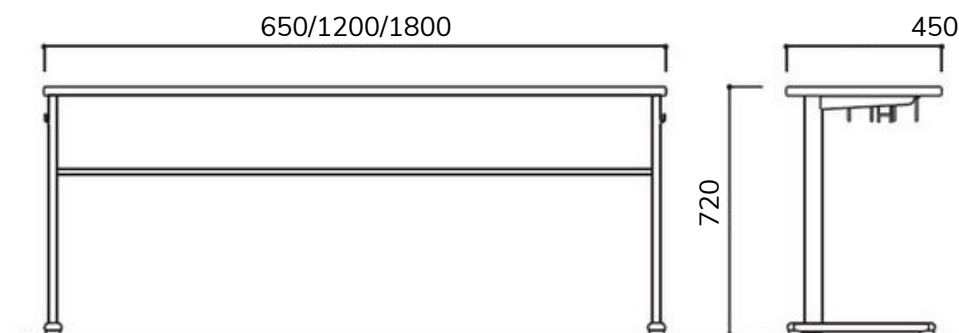

Nội Thất Trường Học

MODERN

BÀN GHẾ TRƯỜNG HỌC: BG-700-79M
W1950 x D900 x H720

BÀN GHẾ TRƯỜNG HỌC: BG-700-38
W1950 x D900 x H720

BÀN GHẾ TRƯỜNG HỌC: BG-700-39
W1950 x D900 x H720

BÀN GHẾ TRƯỜNG HỌC: BG-190-88
W475 x D350 x H1800

BÀN GHẾ TRƯỜNG HỌC: BG-190-99
W475 x D350 x H1800

BÀN HỌC: BH-265
W650 x D450 x H720

BÀN HỌC: BH-266
W1200 x D450 x H720

BÀN HỌC: BH-267
W1800 x D450 x H720

BÀN HỌC: BH-265, 266, 267

Kích thước: W650/1200/1800 X D450 X H720
 Màu sắc: Màu bạc + gỗ gỗ sồi
 Chất liệu: Mặt bàn ván dăm 20mm + laminate (viền cạnh bằng nhựa PVC) Chân bàn ống thép sơn bột tĩnh điện
 Xuất xứ: Việt Nam

BÀN GHẾ HỌC: BG240
W2410xD920xH750

BÀN GHẾ HỌC: BG106T
W420 x D450 x H700

BÀN GHẾ HỌC: BG108
W1200xD800xH450xH750

BÀN GHẾ HỌC: BG109
W1200x D450xH750

BÀN GHẾ HỌC: BG101
W1200xD803xH610

BÀN GHẾ HỌC: BG106-1
Bàn: W700xD450xH590
Ghế: W300xD390xH340/H600