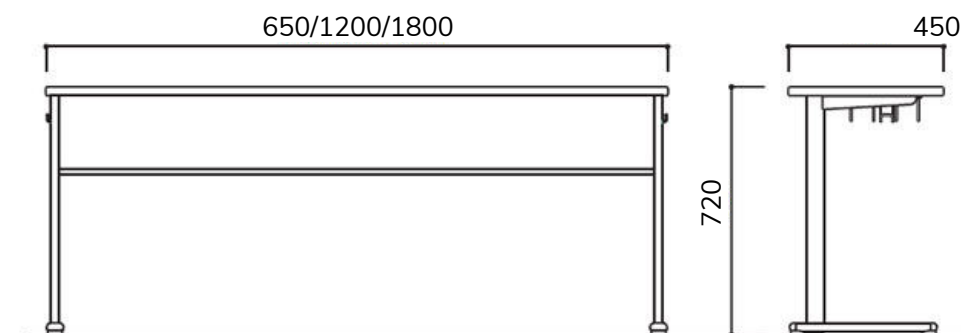

# ***Nội Thất Trường Học***

**MODERN**

**BÀN GHẾ TRƯỜNG HỌC: BG-700-79M**  
W1950 x D900 x H720

**BÀN GHẾ TRƯỜNG HỌC: BG-700-38**  
W1950 x D900 x H720

**BÀN GHẾ TRƯỜNG HỌC: BG-700-39**  
W1950 x D900 x H720

**BÀN GHẾ TRƯỜNG HỌC: BG-190-88**  
W475 x D350 x H1800

**BÀN GHẾ TRƯỜNG HỌC: BG-190-99**  
W475 x D350 x H1800

**BÀN HỌC: BH-265**  
W650 x D450 x H720

**BÀN HỌC: BH-266**  
W1200 x D450 x H720

**BÀN HỌC: BH-267**  
W1800 x D450 x H720

**BÀN HỌC: BH-265, 266, 267**

Kích thước: W650/1200/1800 X D450 X H720  
 Màu sắc: Màu bạc + gỗ gỗ sồi  
 Chất liệu: Mặt bàn ván dăm 20mm + laminate (viền cạnh bằng nhựa PVC) Chân bàn ống thép sơn bột tĩnh điện  
 Xuất xứ: Việt Nam