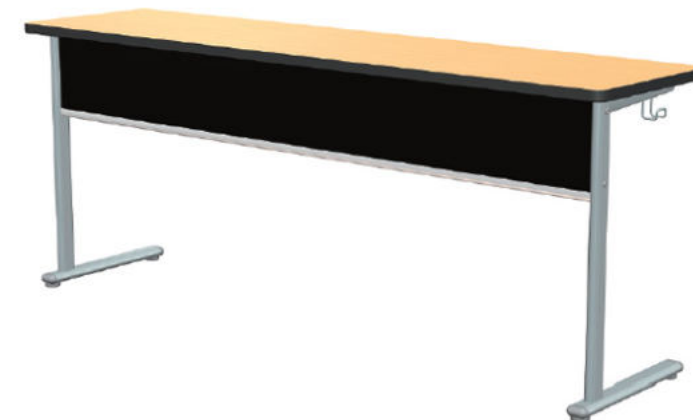

**BÀN GHẾ TRƯỜNG HỌC: BG-190-88**  
W475 x D350 x H1800

**BÀN GHẾ TRƯỜNG HỌC: BG-190-99**  
W475 x D350 x H1800

**BÀN HỌC: BH-265**  
W650 x D450 x H720

**BÀN HỌC: BH-266**  
W1200 x D450 x H720

**BÀN HỌC: BH-267**  
W1800 x D450 x H720

**BÀN HỌC: BH-265, 266, 267**

Kích thước: W650/1200/1800 X D450 X H720  
 Màu sắc: Màu bạc + gỗ gỗ sồi  
 Chất liệu: Mặt bàn ván dăm 20mm + laminate (viền cạnh bằng nhựa PVC) Chân bàn ống thép sơn bột tĩnh điện  
 Xuất xứ: Việt Nam