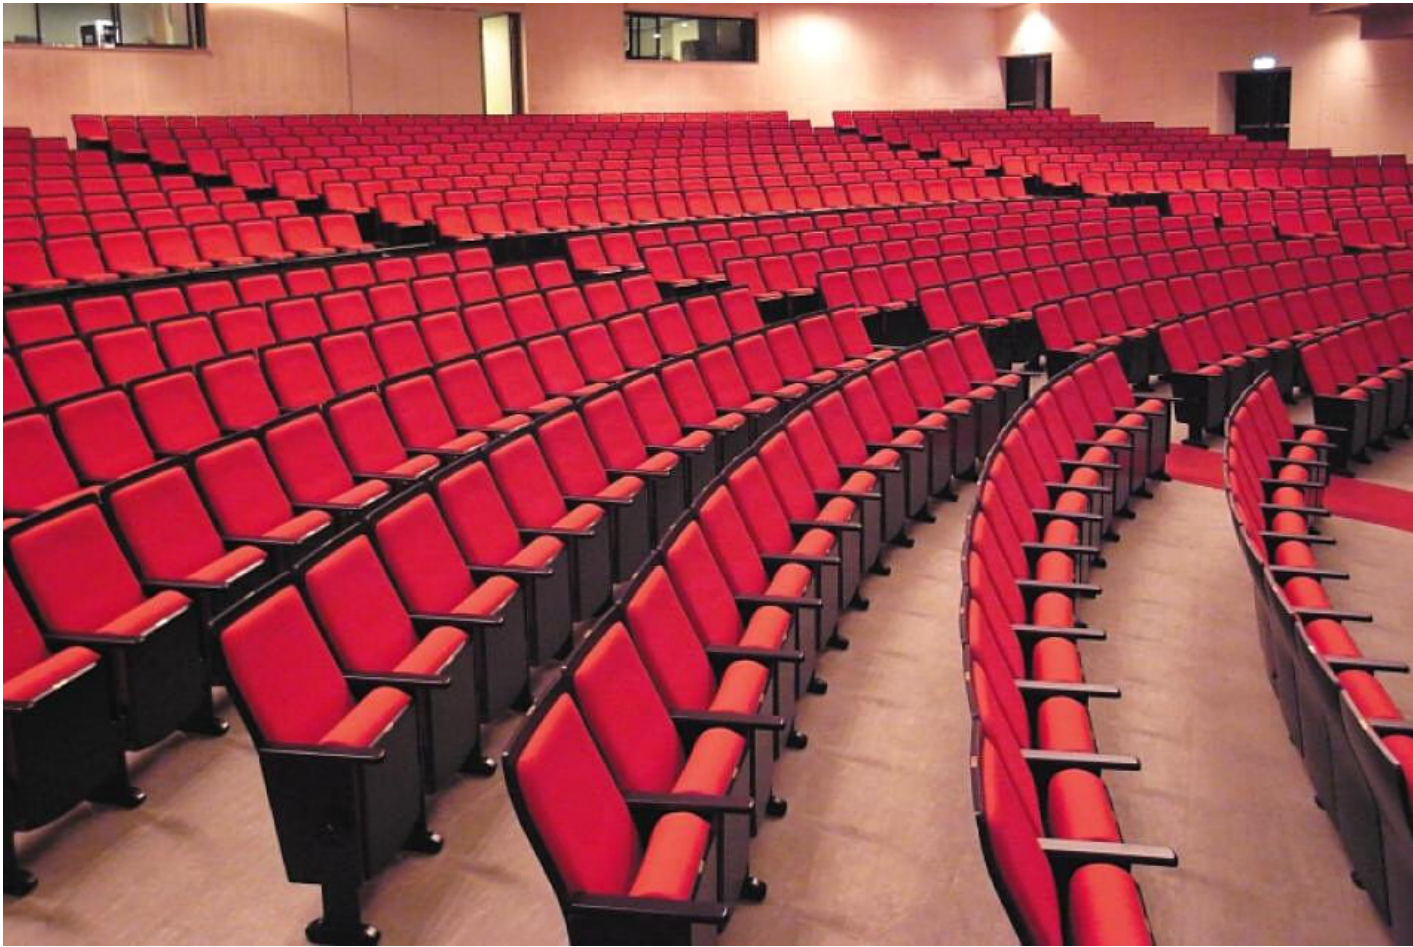

# Hội Trường, Nhà Hát, Rạp Phim

MODERN

**GHẾ HỘI TRƯỜNG: G-712639**  
W540 x D670 x H1000

**GHẾ HỘI TRƯỜNG: G-712638**  
W500 x D670 x H1000

**GHẾ HỘI TRƯỜNG: G-532544H**

W520 x D751 x H1030

Loại (A)

Loại (B)