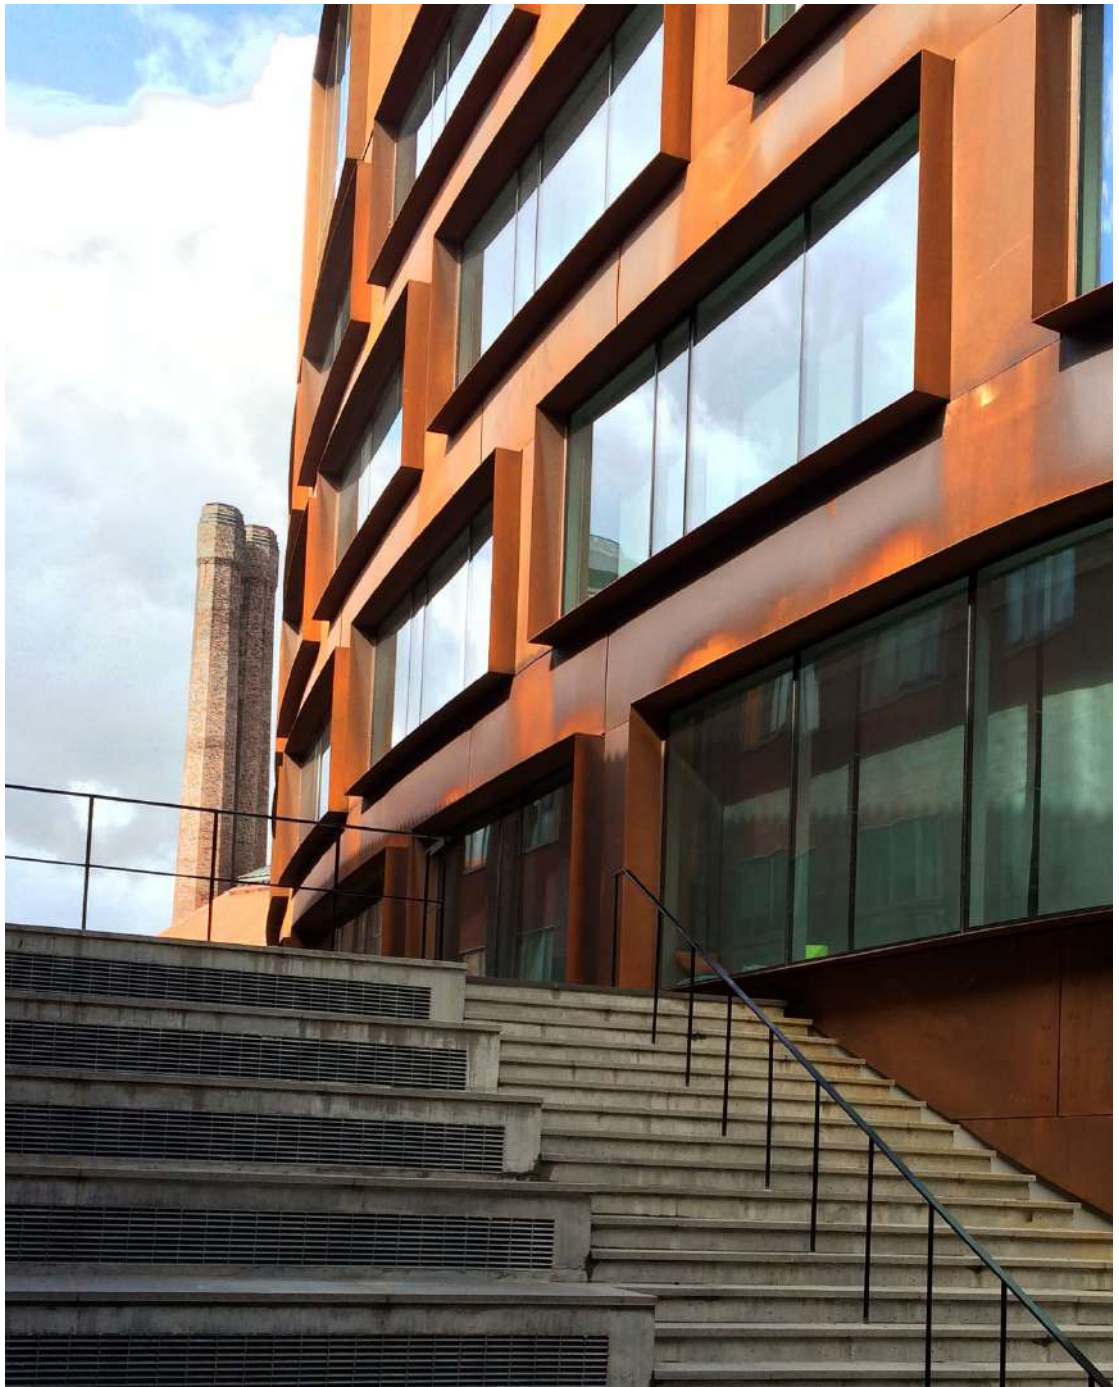

■ GLOUCESTER

MODEL	L x W x H mm	ART. NO
GLOUCESTER 57 'RUST	570 x 270 x 270	110001041057
GLOUCESTER 77 'RUST	770 x 370 x 370	110001041077
GLOUCESTER 97 'RUST	970 x 470 x 470 XXL	110001041097