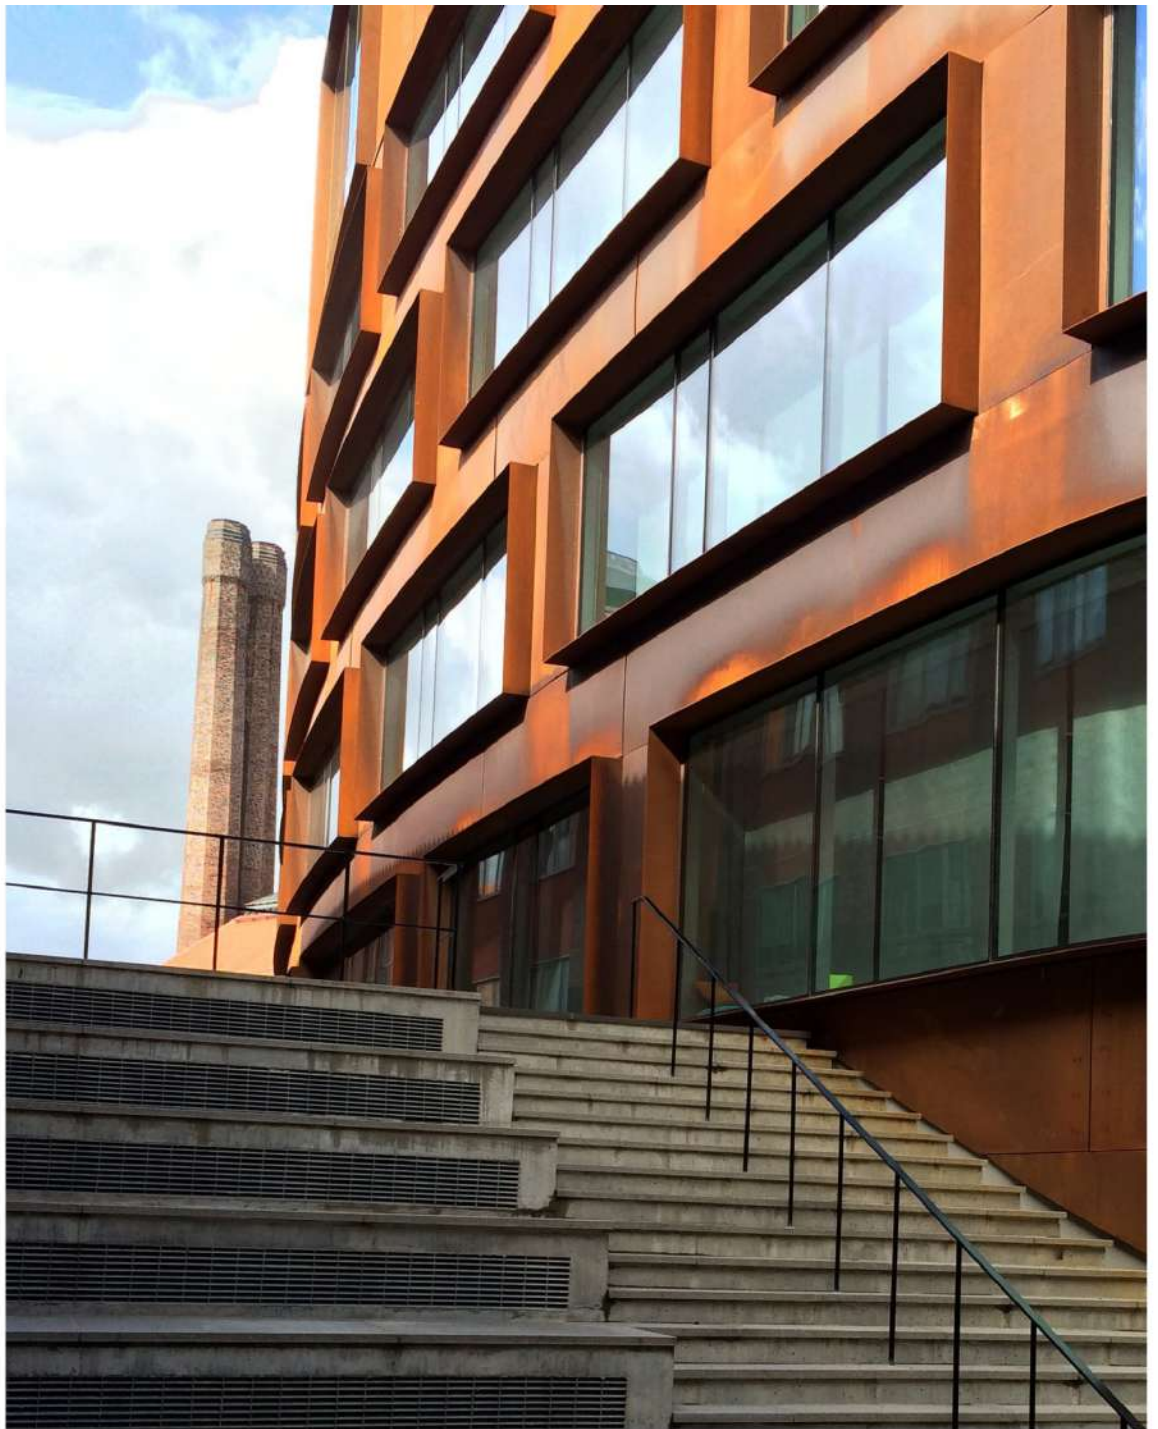

■ GLOUCESTER

MODEL

L x W x H mm

ART. NO

GLOUCESTER 57 'RUST

570 x 270 x 270

110001041057

GLOUCESTER 77 'RUST

770 x 370 x 370

110001041077

GLOUCESTER 97 'RUST

970 x 470 x 470 **XXL**

110001041097