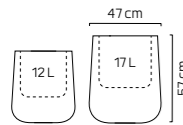

**Bohrung für Ablauf möglich

TOKANUI

MAHENO

MAHENO ▶ Inkl. Pflanzeinsatz* für Indoor.

MODELL	Ø x H	LITER	EVP
MAHENO 57 SMOKE BLACK	47 x 57	17	159.00
Art.Nr. 800745			
* B34 x T34 x H31			
MAHENO 47 SMOKE BLACK	42 x 47	12	99.00
Art.Nr. 800746			
* B30 x T30 x H28			