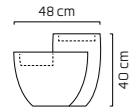

APURO

MODELL	B x T x H	KG	VOL	EVP
APURO 87 BLACK STONE	32 x 32 x 87	23	7	329.00
Art.Nr. 85 1 21 173 87				
inkl. LED und Pumpe Typ A*				

COMALLO

COMALLO

MODELL	B x T x H	KG	VOL	EVP
COMALLO 48 BLACK STONE	48 x 40 x 40	12	23	219.00
Art.Nr. 85 1 21 208 48				
inkl. LED und Pumpe Typ A*				