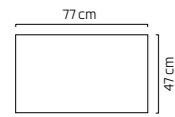

RUSHDEN

MODELL	B x T x H	LITER	EVP
RUSHDEN 77 WARM CON.	77 x 37 x 47	115	189.00

Art.Nr. 800093