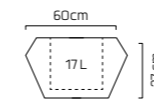

VELSEN ▶ Inkl. Pflanzensatz* für Indoor.