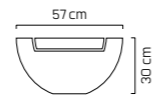

fountainslite

DORO

MODELL	Ø x H	KG	VOL	EVP
DORO 57 GRANITE GREY	57 x 47	18	50	379.00
Art.Nr. 800739				
inkl. LED und Pumpe Typ A*				

TOA

MODELL	B x T x H	KG	VOL	EVP
TOA 57 GRANITE GREY	57 x 57 x 37	16	70	399.00
Art.Nr. 800253				
inkl. LED und Pumpe Typ A*				

PARU

MODELL	B x T x H	KG	VOL	EVP
PARU 67 GRANITE GREY	32 x 32 x 67	12	8.5	269.00
Art.Nr. 800254				
inkl. LED und Pumpe Typ A*				

LOA

MODELL	Ø x H	KG	VOL	EVP
LOA 57 GRANITE GREY	57 x 30	12	13	249.00
Art.Nr. 85 1 23 138 57				
inkl. LED und Pumpe Typ A*				

PARU

*

* LED und Pumpen im Lieferumfang enthalten, bei Bedarf einzeln nachbestellbar:
Typ A (350 l/h, 0.7 m, 6 W): Art.-Nr. 86 0 00 004 31
Typ B (350 l/h, 0.7 m, 12 W): Art.-Nr. 86 0 00 005 47
Kabel 5 m (H03VVH2-F)
Ersatz LED-Ring: Art.-Nr. 800300

TOA

MECO

MODELL	Ø x H	KG	VOL	EVP
MECO 50 GRANITE GREY	50 x 44	11	43	219.00
Art.Nr. 85 1 23 207 50				
inkl. LED und Pumpe Typ A*				
MECO 41 GRANITE GREY	41 x 36	8	22	149.00
Art.Nr. 85 1 23 207 41				
inkl. LED und Pumpe Typ A*				

GUAPI

GUAPI

MODELL	Ø x H	KG	VOL	EVP
GUAPI 57 GRANITE GREY	57 x 55	13	13	269.00
Art.Nr. 85 1 23 140 57				
inkl. LED und Pumpe Typ A*				

BALL decoration

MODELL	Ø x H	KG	EVP
BALL 65 GRANITE GREY	65 x 64	14	279.00
Art.Nr. 800140			
BALL 50 GRANITE GREY	50 x 49	9	159.00
Art.Nr. 800141			
BALL 40 GRANITE GREY	40 x 39	6	89.00
Art.Nr. 800142