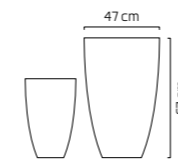

CLONMEL

MODELL	Ø x H	LITER	EVP
CLONMEL 67 WARM CON.	47 x 67	85	129.00
CLONMEL 53 WARM CON.	37 x 53	30	69.00

Art.Nr. 85 1 97 324 02