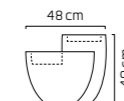

COMALLO

MODELL	B x T x H	KG	VOL	EVP
COMALLO 48 GRANITE GREY	48 x 40 x 40	12	23	219.00

Art.Nr. 85 1 23 208 48

inkl. LED und Pumpe Typ A*