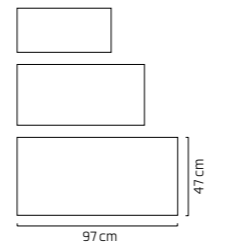

ULSTER

MODELL	B x T x H	LITER	EVP
ULSTER 97 GREY*	97 x 47 x 47	200	229.00
ULSTER 77 GREY	77 x 37 x 37	100	139.00
ULSTER 57 GREY	57 x 27 x 27	35	65.00

Art.Nr. 800513

ONE