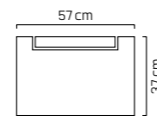

fountainslite

DORO

MODELL	Ø x H	KG	VOL	EVP
DORO 57 GRANITE GREY	57 x 47	18	50	379.00
Art.Nr. 800739				
inkl. LED und Pumpe Typ A*				

TOA

MODELL	B x T x H	KG	VOL	EVP
TOA 57 GRANITE GREY	57 x 57 x 37	16	70	399.00
Art.Nr. 800253				
inkl. LED und Pumpe Typ A*				