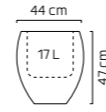

SMOKE BLACK

RUSTY BROWN

RING-DESIGN

OAKURA ▶ Inkl. Pflanzensatz* für Indoor.

MODELL	Ø x H	LITER	EVP
OAKURA 47 SMOKE BLACK	44 x 47	17	99.00
Art.Nr. 800748			
* B34 x T34 x H31			

OAKURA ▶ Inkl. Pflanzensatz* für Indoor.