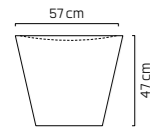

fountainslite

DORO