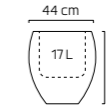

SMOKE BLACK

RUSTY BROWN

RING-DESIGN

OAKURA ▶ Inkl. Pflanzensatz* für Indoor.

MODELL	Ø x H	LITER	EVP
OAKURA 47 SMOKE BLACK	44 x 47	17	99.00
Art.Nr. 800748			
* B34 x T34 x H31			

OAKURA ▶ Inkl. Pflanzensatz* für Indoor.