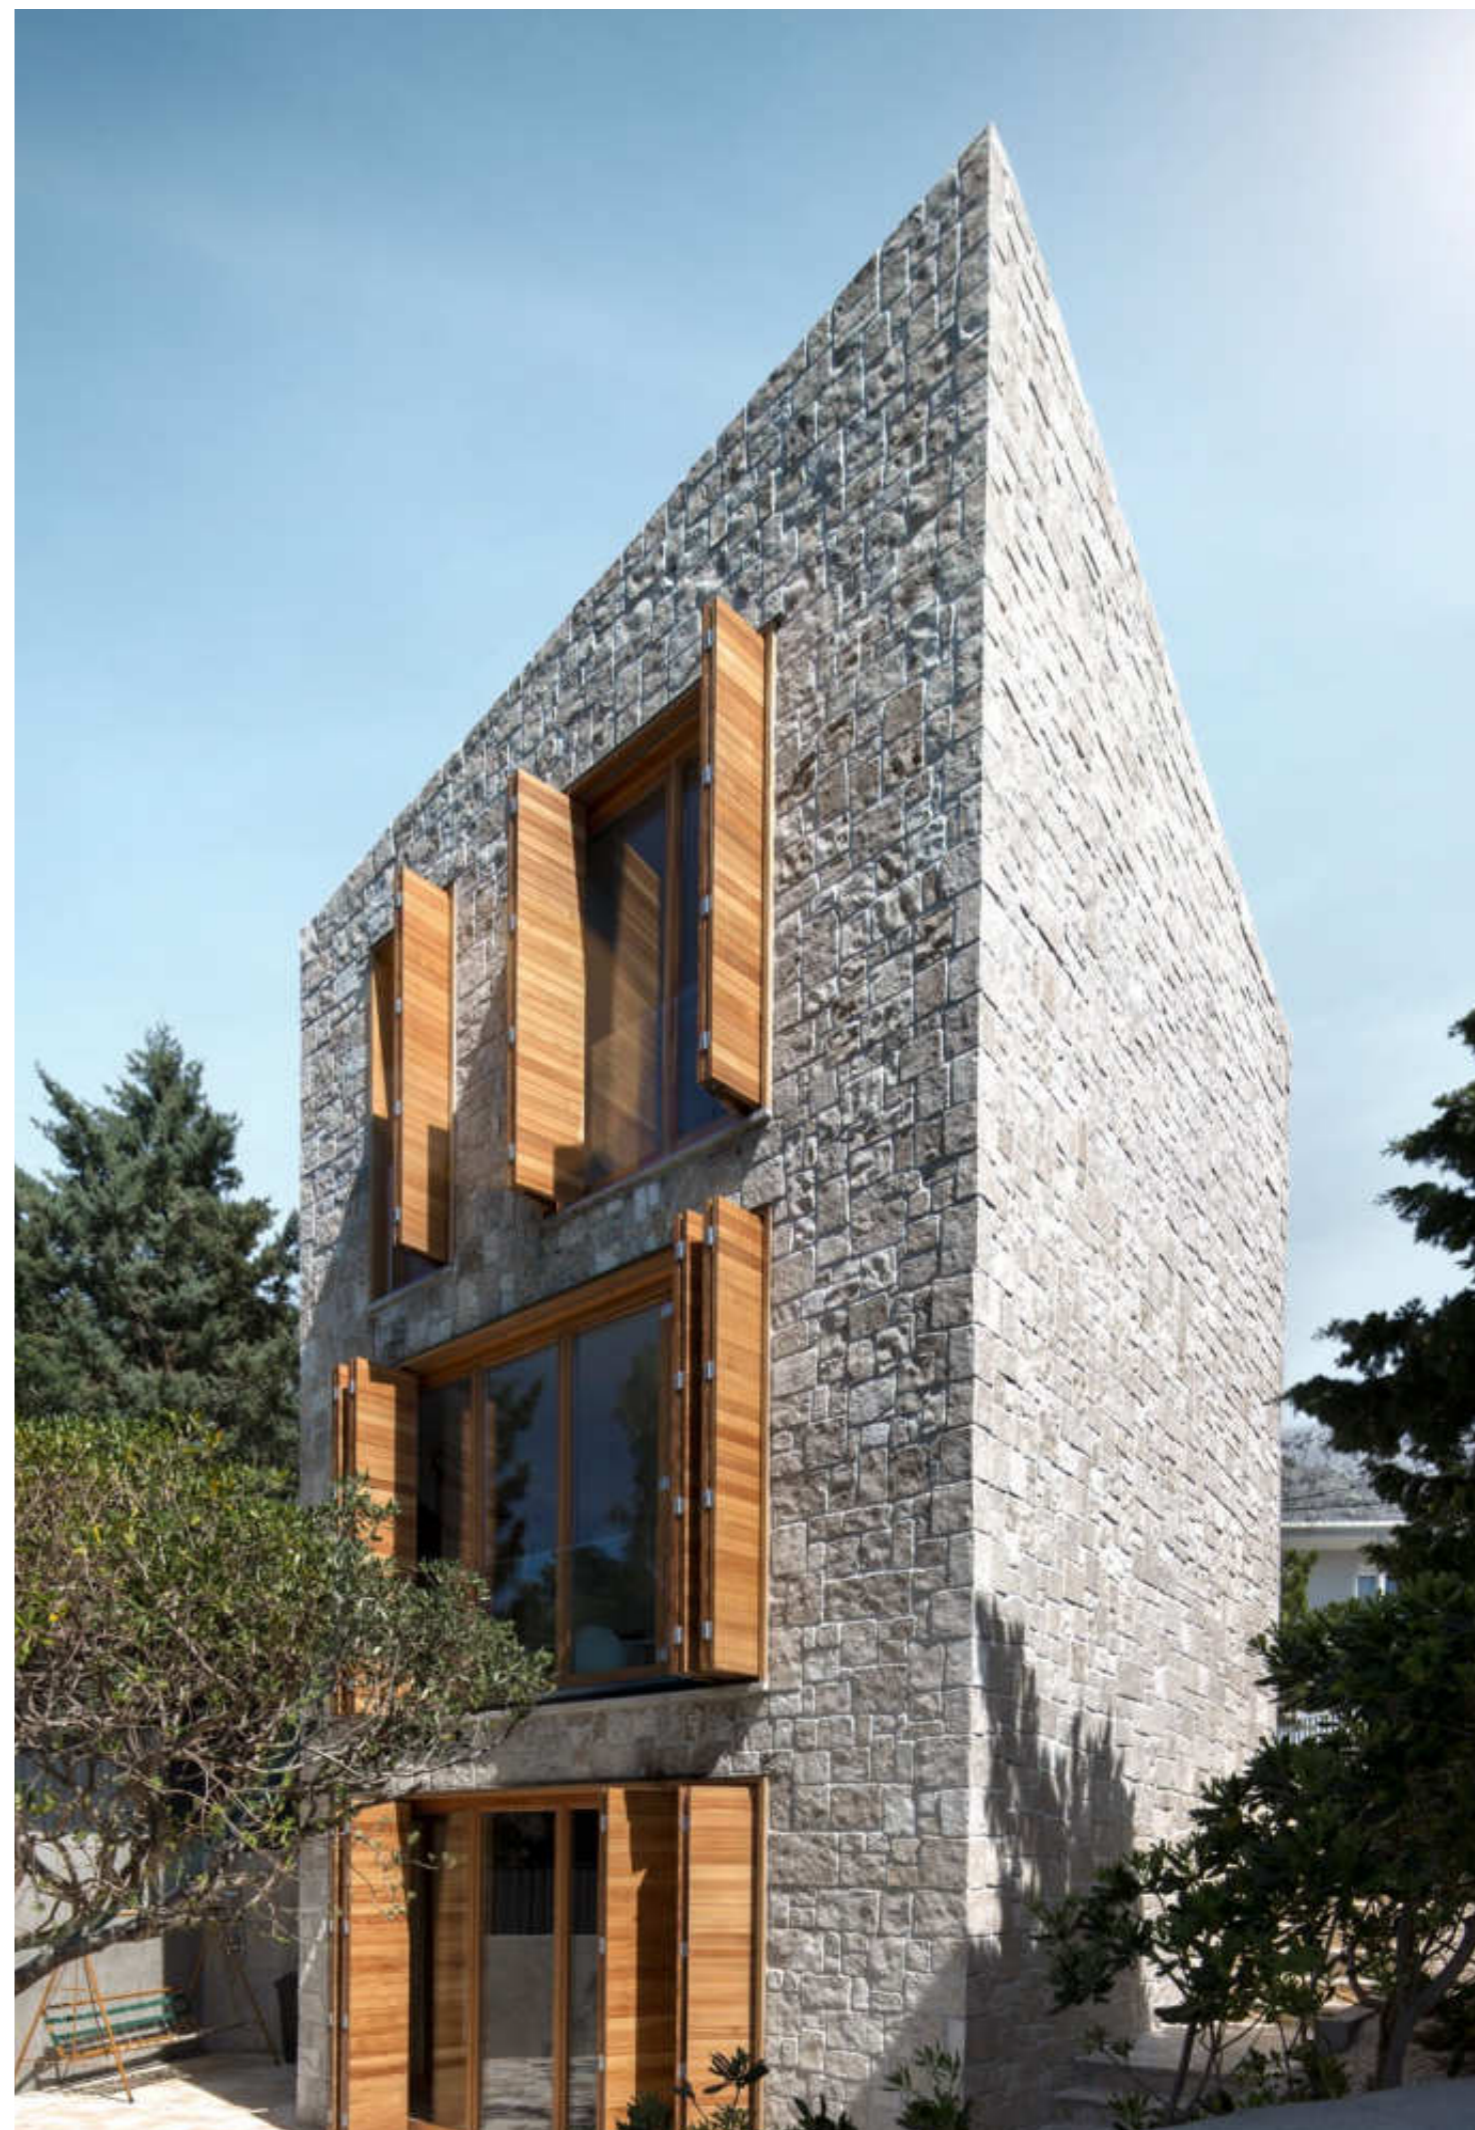

basalt

DAS WERK EINES STEINMETZES
Authentische Natursteinoptik in zwei
Farbtönen – wie vom Profi behauen.