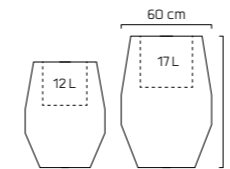

THOLEN ▶ Inkl. Pflanzensatz* für Indoor.