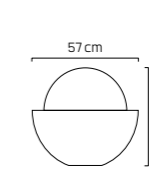

GUAPI

MODELL	Ø x H	KG	VOL	EVP
GUAPI 57 BLACK STONE	57 x 55	13	13	279.00

Art.Nr. 85 1 21 140 57

inkl. LED und Pumpe Typ A*