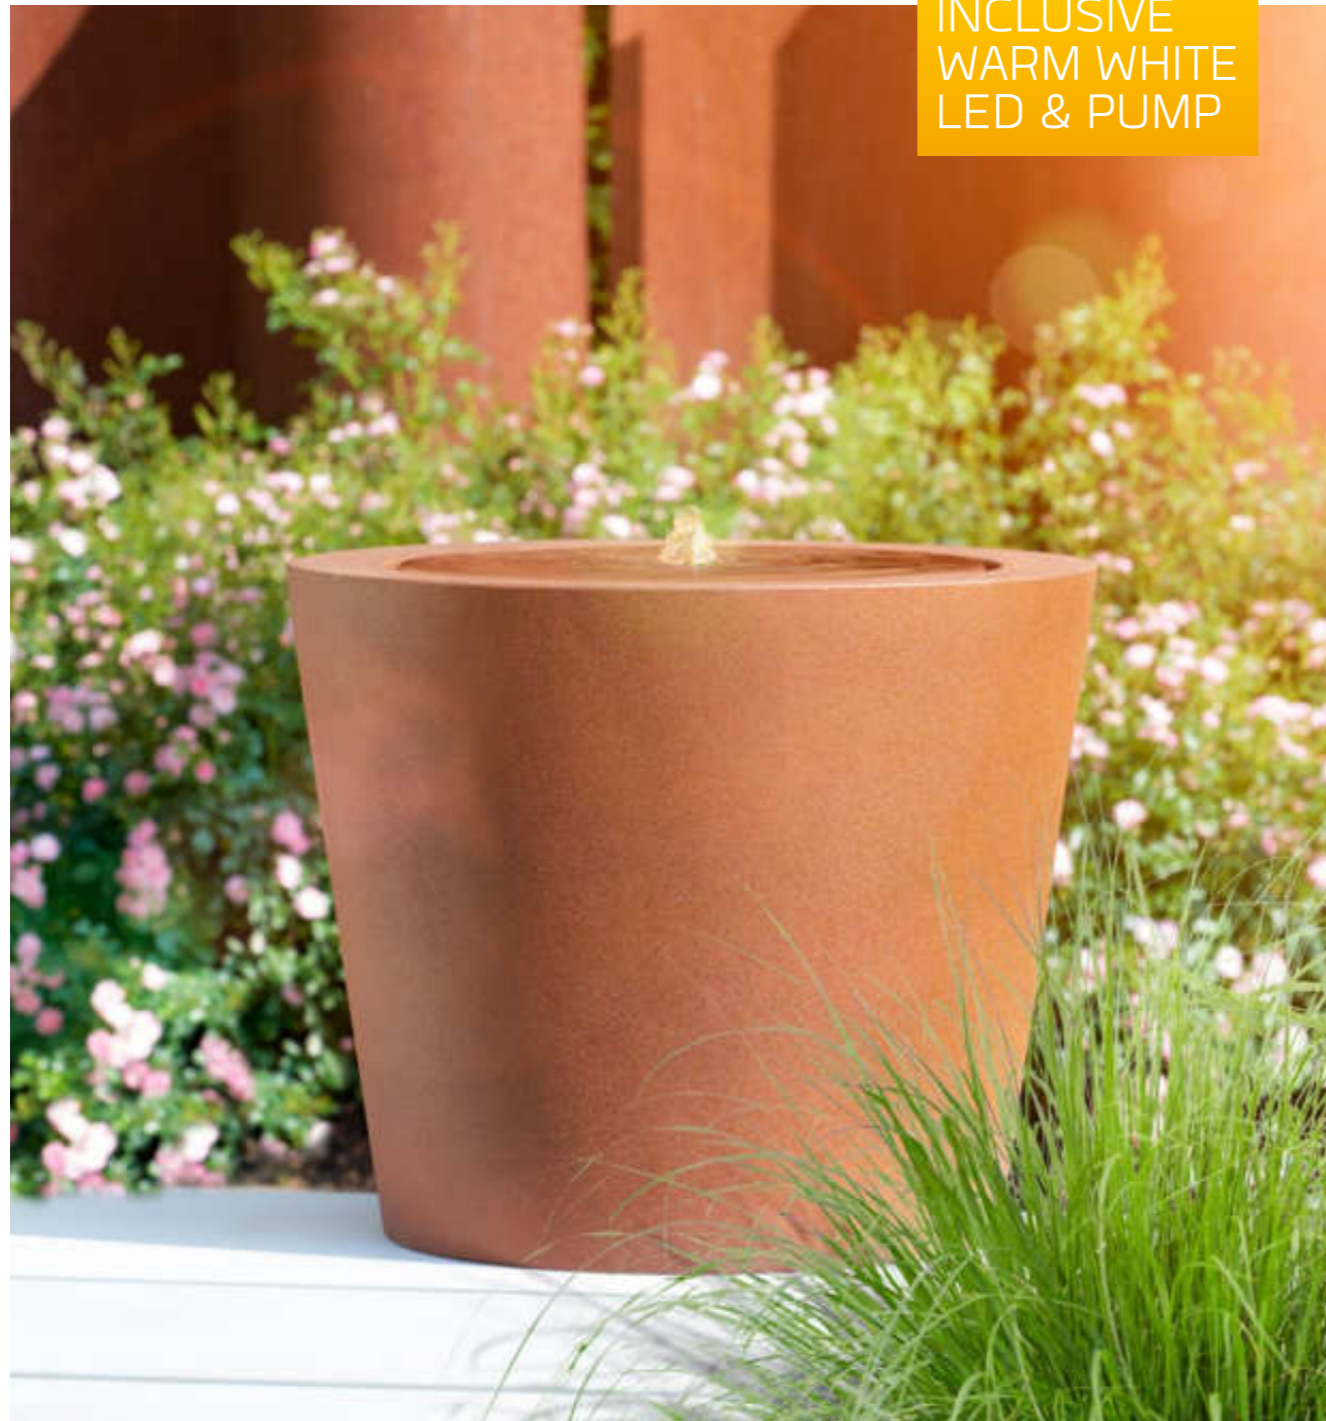

corten steel

cortenstahl

LED

INCLUSIVE
WARM WHITE
LED & PUMP

DORO