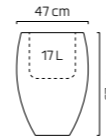

ethno

ZEITLOSE KUNST
Uraltes Linien-Design in
Smoke Black oder Rusty Brown –
passend zum heute angesagten
Urban Jungle Style.

RING-DESIGN

OAKURA ▶ Inkl. Pflanzensatz* für Indoor.

MODELL	Ø x H	LITER	EVP
OAKURA 47 SMOKE BLACK	44 x 47	17	99.00
Art.Nr. 800748			
* B34 x T34 x H31			

OAKURA ▶ Inkl. Pflanzensatz* für Indoor.

MODELL	Ø x H	LITER	EVP
OAKURA 47 RUSTY BROWN	44 x 47	17	99.00
Art.Nr. 800757			
* B34 x T34 x H31			

TOKANUI ▶ Inkl. Pflanzensatz* für Indoor.

MODELL	Ø x H	LITER	EVP
TOKANUI 67 SMOKE BLACK	47 x 67	17	169.00
Art.Nr. 800747			
* B34 x T34 x H31			

TOKANUI ▶ Inkl. Pflanzensatz* für Indoor.

MODELL	Ø x H	LITER	EVP
TOKANUI 67 RUSTY BROWN	47 x 67	17	169.00
Art.Nr. 800756			
* B34 x T34 x H31			

INDOOR & OUTDOOR**
INSERT 100 % WATERPROOF
LESS PLANT SOIL NEEDED
EASY REPLANTING

**Bohrung für Ablauf möglich