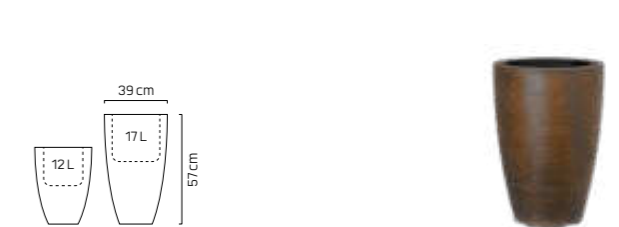

PATEA ▶ Inkl. Pflanzeinsatz* für Indoor.

MODELL	Ø x H	LITER	EVP
PATEA 57 RUSTY BROWN	39 x 57	17	139,00
Art.Nr. 800752			
* B34 x T34 x H31			
PATEA 47 RUSTY BROWN	35 x 47	12	89,00
Art.Nr. 800753			
* B30 x T30 x H28