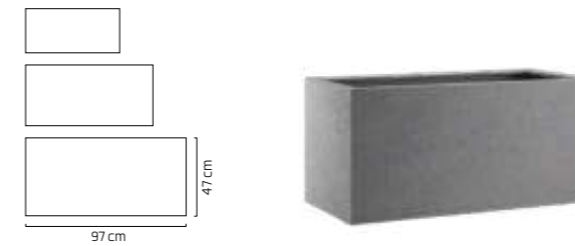

GILLINGHAM

MODELL	B x T x H	LITER	EVP
GILLINGHAM 97 BASALT GREY*	97 x 47 x 47	200	209.00
GILLINGHAM 77 BASALT GREY*	77 x 37 x 37	100	129.00
GILLINGHAM 57 BASALT GREY*	57 x 27 x 27	35	59.00

Art.Nr. 800272