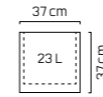

AKAROA ▶ Inkl. Pflanzeinsatz* für Indoor.