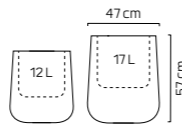

MAHENO ▶ Inkl. Pflanzeinsatz* für Indoor.

MODELL	Ø x H	LITER	EVP
MAHENO 57 RUSTY BROWN	47 x 57	17	159.00
Art.Nr. 800754			
* B34 x T34 x H31			
MAHENO 47 RUSTY BROWN	42 x 47	12	99.00
Art.Nr. 800755			
* B30 x T30 x H28