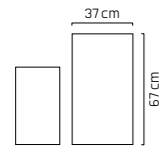

DUNDEE

MODELL	B x T x H	LITER	EVP
DUNDEE 67 WARM CON.*	37 x 37 x 67	85	139.00
DUNDEE 47 WARM CON.*	27 x 27 x 47	30	69.00

Art.Nr. 85 1 97 184 02