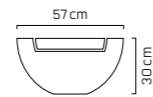

APURO

MODELL	B x T x H	KG	VOL	EVP
APURO 87 BLACK STONE	32 x 32 x 87	23	7	329.00
Art.Nr. 85 1 21 173 87				
inkl. LED und Pumpe Typ A*				

COMALLO

COMALLO

MODELL	B x T x H	KG	VOL	EVP
COMALLO 48 BLACK STONE	48 x 40 x 40	12	23	219.00
Art.Nr. 85 1 21 208 48				
inkl. LED und Pumpe Typ A*				

LOA

MODELL	Ø x H	KG	VOL	EVP
LOA 57 BLACK STONE	57 x 30	12	13	249.00
Art.Nr. 85 1 21 138 57				
inkl. LED und Pumpe Typ A*				

APURO